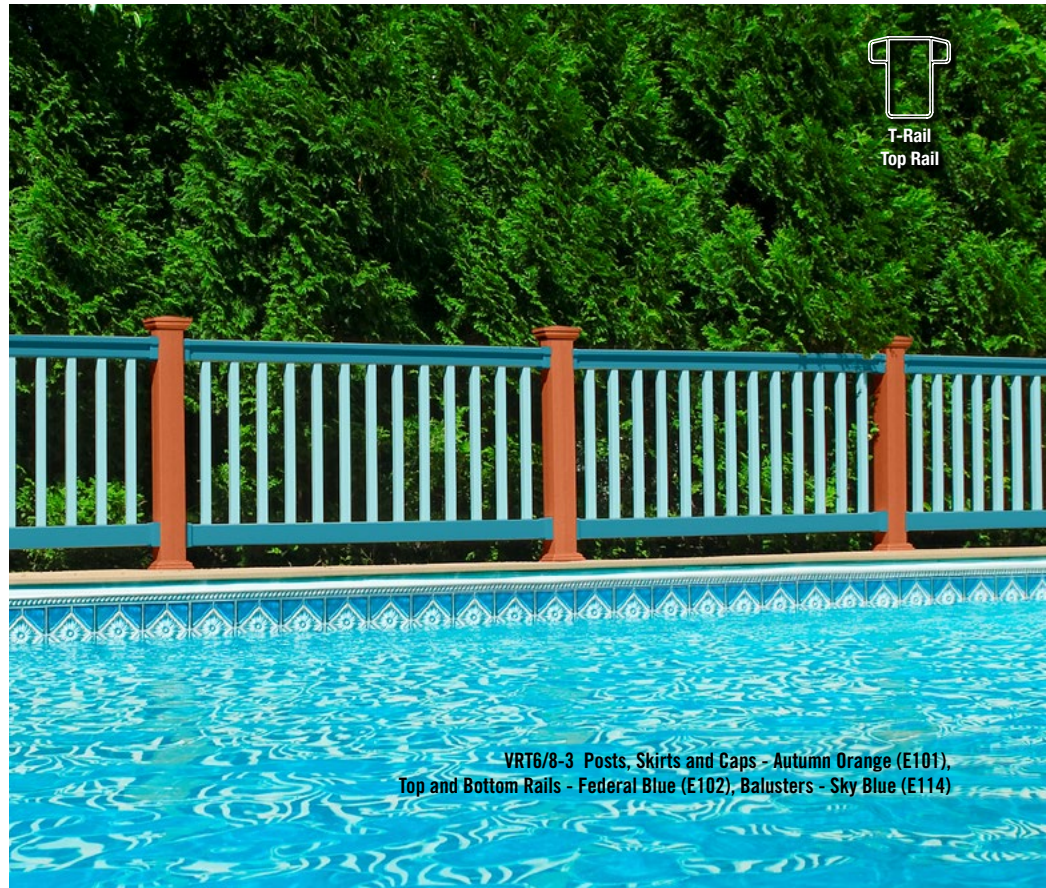

Hunter Green
E117

Atlantic Blue
E118

Bordeaux
E119

Forest Green
E120

Seafoam Green
E121

Vintage Wine
E122

Desert Sand
E123

Dark Royal Blue
E124